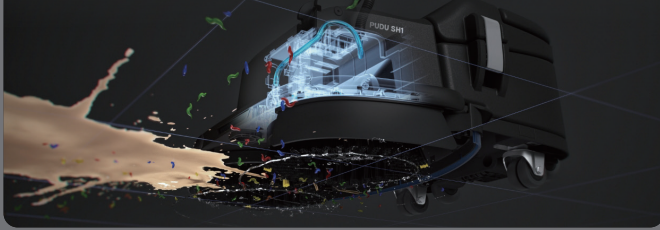

PUDU SH1

清掃業界最強な新スクラバー

強力洗浄の専門家

空気・液体・ごみの分離

全てのクリーニングを1つのマシンで

リアルタイム部品モニタリング

計測可能なクリーニング

27kg

ダウンプレッシャー

350rpm

ブラシスピード

4.2インチタッチスクリン

20Kpa

の吸引力

空気・液体・ごみの分離

すべてのクリーニングを1つのマシンで

壁の清掃

隅の清掃

360°クリーニング

低い位置のエリア清掃

床の清掃

交換可能なバッテリー

リアルタイム部品モニタリング

計測可能なレポート